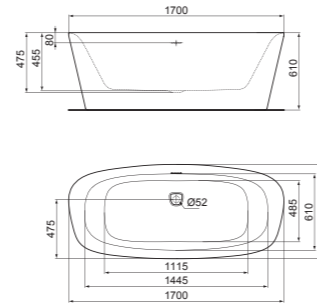

VASCA CENTRO STANZA DEA 170X75 CM

	MODELLO	SKU
	Bianco Bianco Opaco Bianco / Nero Opaco	E306601 K8720V1 K8720V3
<ul style="list-style-type: none"> - Dimensioni: 170x75 cm - Spessore: acrilico 4 mm - Peso: 45 kg 	<ul style="list-style-type: none"> - Capacità idrica: 223 lt - Normativa: EN 14516 - Piletta: piletta cromata 52 mm, forma trapezoide (di fabbrica) 	

VASCA CENTRO STANZA DEA 180X80 CM

	MODELLO	SKU
	Bianco Bianco Opaco Bianco / Nero Opaco	E306701 K8721V1 K8721V3
<ul style="list-style-type: none"> - Dimensioni: 180x80 cm - Materiale: acrilico - Peso: 50 kg 	<ul style="list-style-type: none"> - Capacità idrica: 220 lt - Normativa: EN 14516 - Piletta: piletta cromata 52 mm (di fabbrica) 	

VASCA CENTRO STANZA DEA 190X90 CM

	MODELLO	SKU
	Bianco Bianco Opaco Bianco / Nero Opaco	E306801 K8722V1 K8722V3
<ul style="list-style-type: none"> - Dimensioni: 190x90 cm - Spessore: acrilico 4 mm - Peso: 55 kg 	<ul style="list-style-type: none"> - Capacità idrica: 342 lt - Normativa: EN 14516 - Piletta: piletta cromata 52 mm, forma trapezoide (di fabbrica) 	

VASCA CENTRO PARETE DEA 180X80 CM

	MODELLO	SKU
	Bianco Bianco Opaco Bianco / Nero Opaco	T994001 T9940V1 T9940V3
<ul style="list-style-type: none"> - Dimensioni: 180x80 cm - Materiale: acrilico - Peso: 50 kg 	<ul style="list-style-type: none"> - Capacità idrica: 220 lt - Normativa: EN 14516 - Piletta: piletta cromata 52 mm (di fabbrica) 	