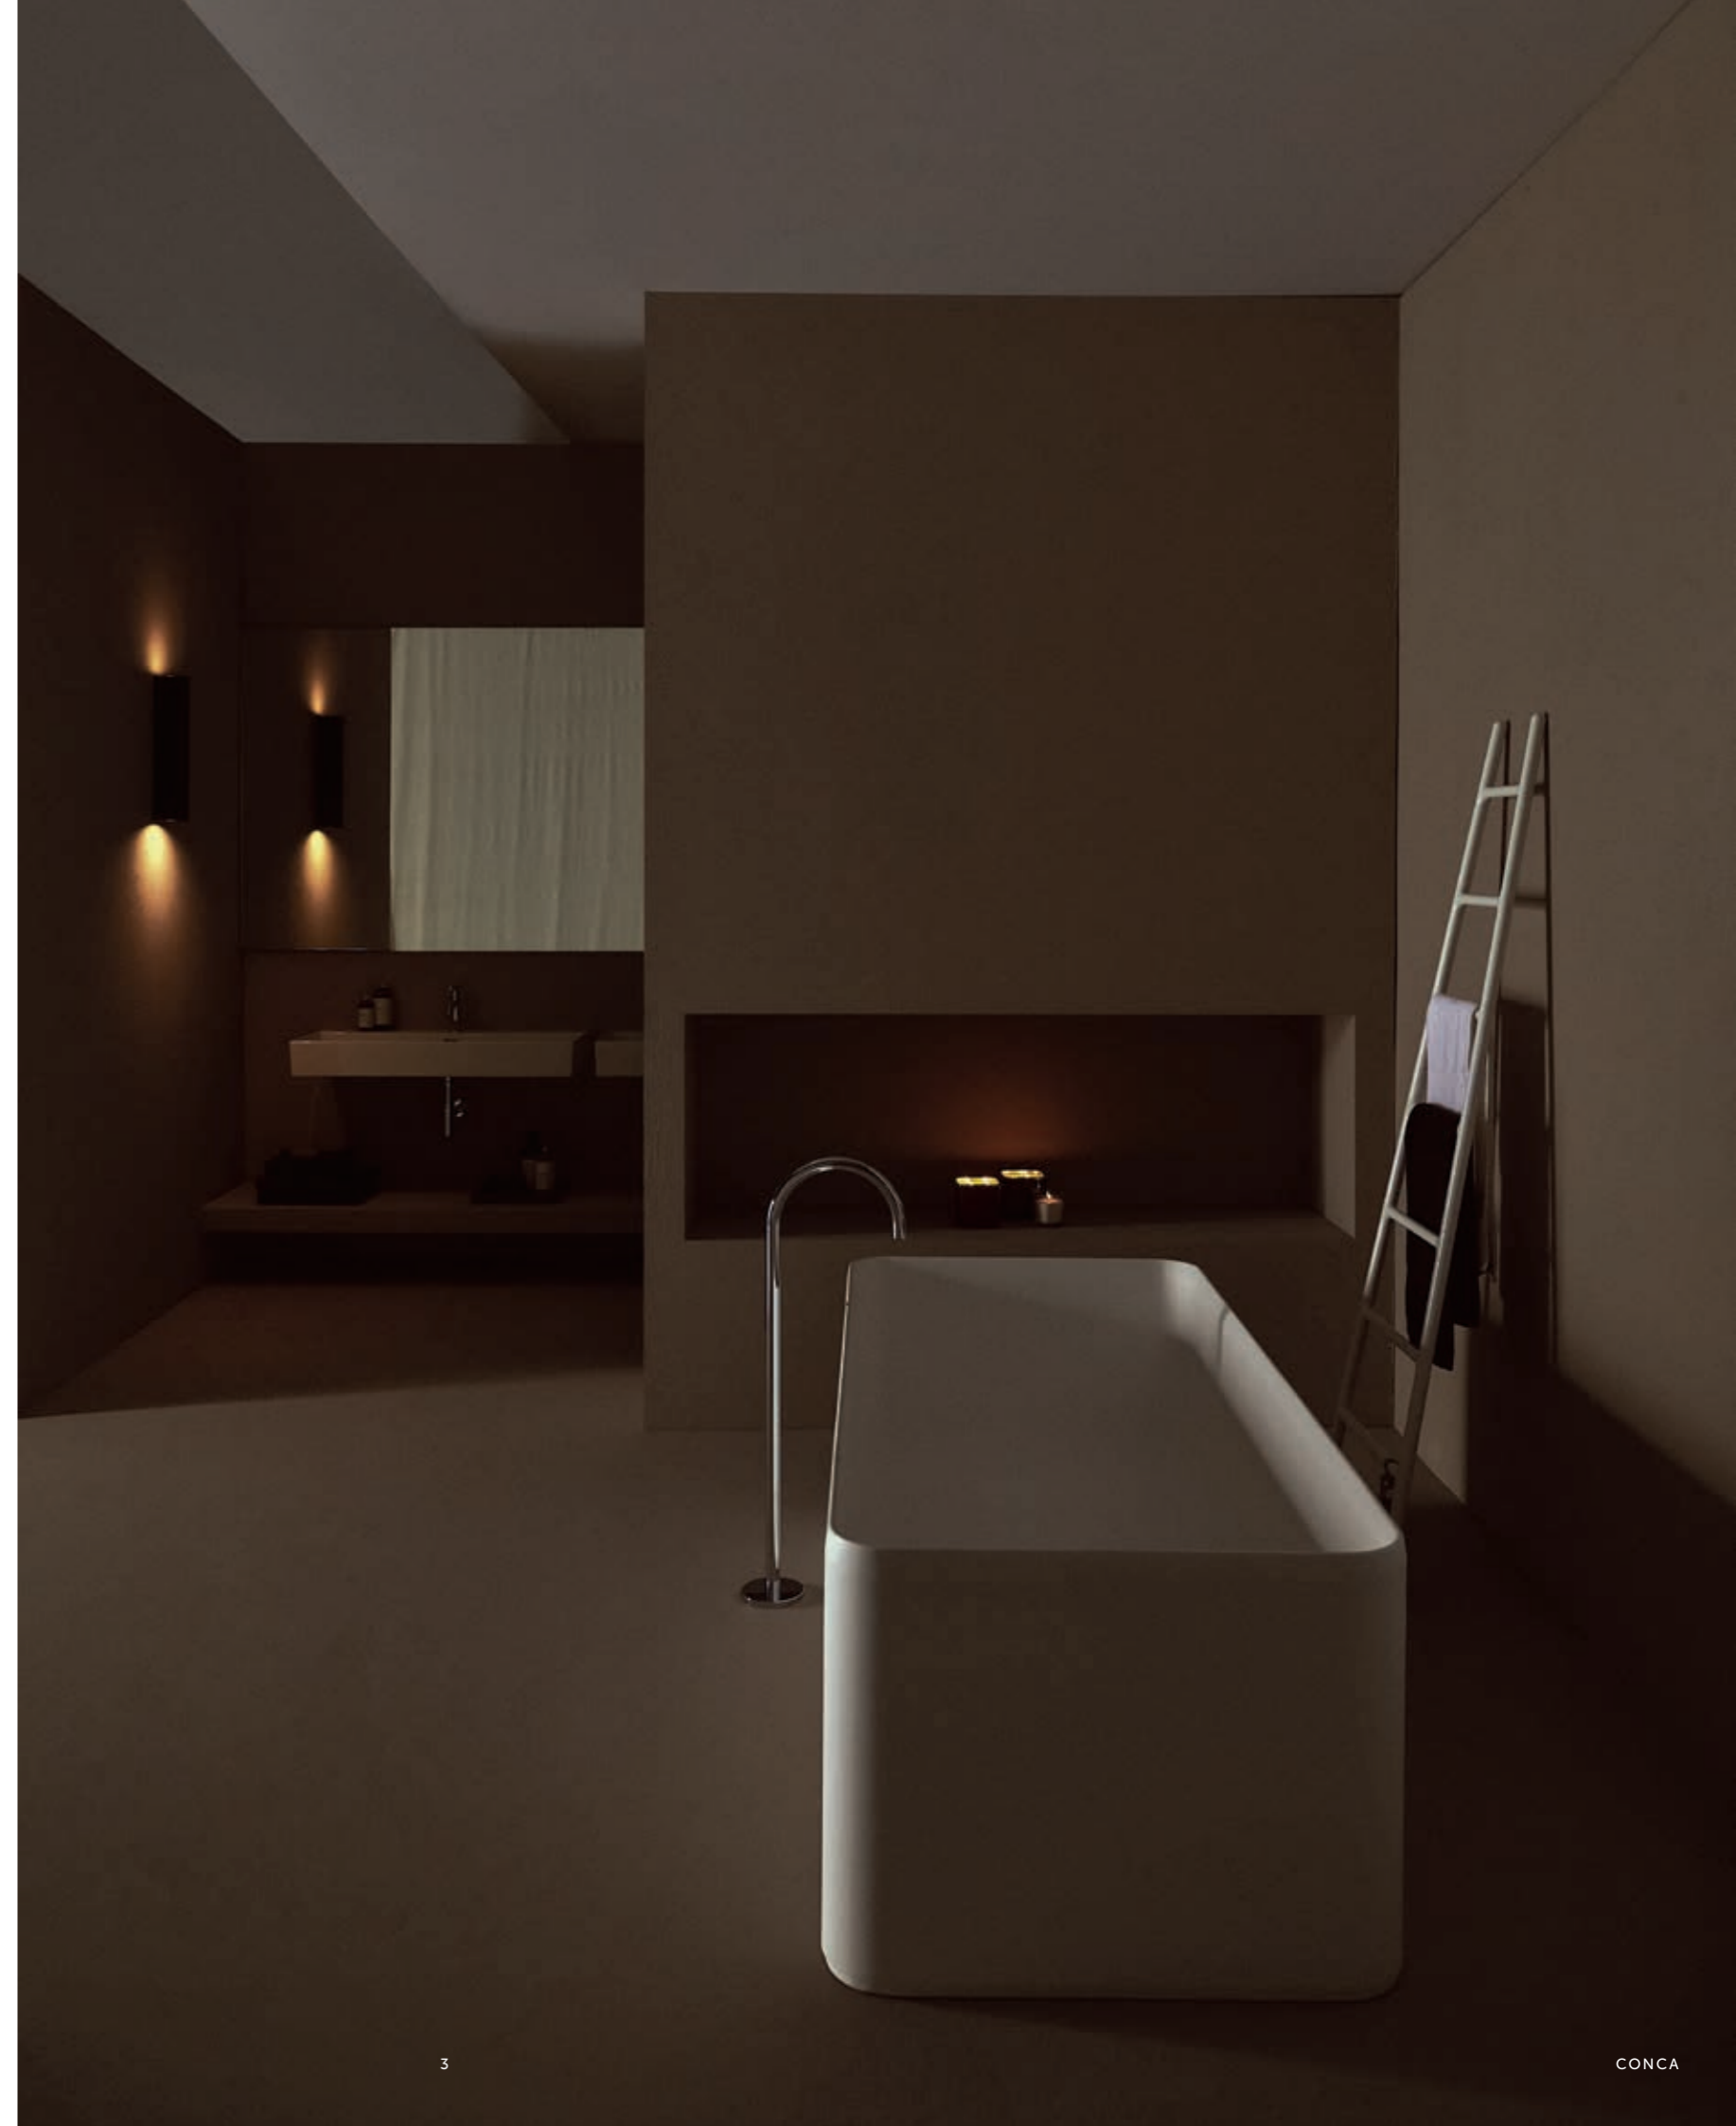

"Il colore è fonte di ispirazione
e libertà per creare un ambiente
esclusivo".

ROBERTO PALOMBA

Tonic II

– VASCHE

VASCHE

VASCA CENTRO STANZA CONCA 180X80 CM SOLID SURFACE

	MODELLO	SKU
	Bianco	K8830EN
<ul style="list-style-type: none"> - Dimensioni: 180x80 cm - Materiale: Solid Surface - Peso: 175 kg 	<ul style="list-style-type: none"> - Capacità idrica: 430 lt - Normativa: EN 14516 - Piletta: 52 mm incluso copripiletta (in Solid Surface Bianco Opaco) 	

VASCA CENTRO STANZA DEA 170X75 CM

	MODELLO	SKU
	Bianco Bianco Opaco Bianco / Nero Opaco	E306601 K8720V1 K8720V3
<ul style="list-style-type: none"> - Dimensioni: 170x75 cm - Spessore: acrilico 4 mm - Peso: 45 kg 	<ul style="list-style-type: none"> - Capacità idrica: 223 lt - Normativa: EN 14516 - Piletta: piletta cromata 52 mm, forma trapezoide (di fabbrica) 	

VASCA CENTRO STANZA DEA 180X80 CM

	MODELLO	SKU
	Bianco Bianco Opaco Bianco / Nero Opaco	E306701 K8721V1 K8721V3
<ul style="list-style-type: none"> - Dimensioni: 180x80 cm - Materiale: acrilico - Peso: 50 kg 	<ul style="list-style-type: none"> - Capacità idrica: 220 lt - Normativa: EN 14516 - Piletta: piletta cromata 52 mm (di fabbrica) 	

VASCA CENTRO PARETE DEA 180X80 CM

	MODELLO	SKU
	Bianco Bianco Opaco Bianco / Nero Opaco	T994001 T9940V1 T9940V3
<ul style="list-style-type: none"> - Dimensioni: 180x80 cm - Materiale: acrilico - Peso: 50 kg 	<ul style="list-style-type: none"> - Capacità idrica: 220 lt - Normativa: EN 14516 - Piletta: piletta cromata 52 mm (di fabbrica) 	