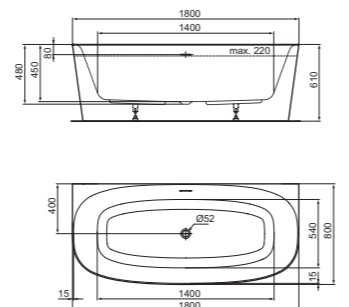

VASCA CENTRO STANZA DEA 170X75 CM

	MODELLO	SKU
	Bianco Bianco Opaco Bianco / Nero Opaco	E306601 K8720V1 K8720V3
<ul style="list-style-type: none"> - Dimensioni: 170x75 cm - Spessore: acrilico 4 mm - Peso: 45 kg 	<ul style="list-style-type: none"> - Capacità idrica: 223 lt - Normativa: EN 14516 - Piletta: piletta cromata 52 mm, forma trapezoide (di fabbrica) 	

VASCA CENTRO STANZA DEA 180X80 CM

	MODELLO	SKU
	Bianco Bianco Opaco Bianco / Nero Opaco	E306701 K8721V1 K8721V3
<ul style="list-style-type: none"> - Dimensioni: 180x80 cm - Materiale: acrilico - Peso: 50 kg 	<ul style="list-style-type: none"> - Capacità idrica: 220 lt - Normativa: EN 14516 - Piletta: piletta cromata 52 mm (di fabbrica) 	

VASCA CENTRO STANZA DEA 190X90 CM

	MODELLO	SKU
	Bianco Bianco Opaco Bianco / Nero Opaco	E306801 K8722V1 K8722V3
<ul style="list-style-type: none"> - Dimensioni: 190x90 cm - Spessore: acrilico 4 mm - Peso: 55 kg 	<ul style="list-style-type: none"> - Capacità idrica: 342 lt - Normativa: EN 14516 - Piletta: piletta cromata 52 mm, forma trapezoide (di fabbrica) 	

VASCA CENTRO PARETE DEA 180X80 CM

	MODELLO	SKU
	Bianco Bianco Opaco Bianco / Nero Opaco	T994001 T9940V1 T9940V3
<ul style="list-style-type: none"> - Dimensioni: 180x80 cm - Materiale: acrilico - Peso: 50 kg 	<ul style="list-style-type: none"> - Capacità idrica: 220 lt - Normativa: EN 14516 - Piletta: piletta cromata 52 mm (di fabbrica) 	