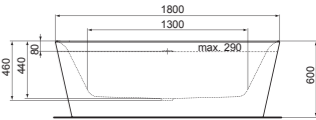

VASCA CENTRO STANZA DEA 190X90 CM

	MODELLO	SKU
	Bianco Bianco Opaco Bianco / Nero Opaco	E306801 K8722V1 K8722V3
<ul style="list-style-type: none"> - Dimensioni: 190x90 cm - Spessore: acrilico 4 mm - Peso: 55 kg 	<ul style="list-style-type: none"> - Capacità idrica: 342 lt - Normativa: EN 14516 - Piletta: piletta cromata 52 mm, forma trapezoide (di fabbrica) 	

VASCA CENTRO PARETE DEA 180X80 CM

	MODELLO	SKU
	Bianco Bianco Opaco Bianco / Nero Opaco	T994001 T9940V1 T9940V3
<ul style="list-style-type: none"> - Dimensioni: 180x80 cm - Materiale: acrilico - Peso: 50 kg 	<ul style="list-style-type: none"> - Capacità idrica: 220 lt - Normativa: EN 14516 - Piletta: piletta cromata 52 mm (di fabbrica) 	

VASCHE

VASCA CENTRO STANZA TONIC II 180X80 CM

	MODELLO	SKU
	Bianco Bianco Opaco Bianco / Nero Opaco	E398101 K8725V1 K8725V3
<ul style="list-style-type: none"> - Dimensioni: 180x80 cm - Spessore: acrilico 4 mm - Peso: 50 kg 	<ul style="list-style-type: none"> - Capacità idrica: 290 lt - Normativa: EN 14516 - Piletta: piletta cromata 52 mm (di fabbrica) 	

VASCA CENTRO STANZA AROUND 180X85 CM

	MODELLO	SKU
	Bianco Bianco Opaco Bianco / Nero Lucido	K871501 K8715V1 K8715V2
<ul style="list-style-type: none"> - Dimensioni: 180x85 cm - Spessore: acrilico 4 mm - Peso: 51 kg 	<ul style="list-style-type: none"> - Capacità idrica: 230 lt - Normativa: EN 14516 - Piletta: piletta cromata 52 mm, forma tonda (di fabbrica) 	