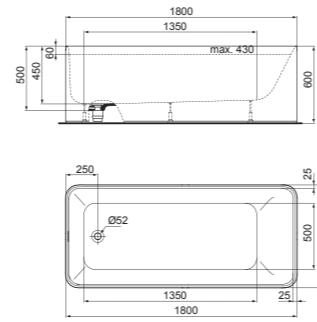

VASCA CENTRO STANZA DEA 170X75 CM

	MODELLO	SKU
	Bianco Bianco Opaco Bianco / Nero Opaco	E306601 K8720V1 K8720V3
<ul style="list-style-type: none"> - Dimensioni: 170x75 cm - Spessore: acrilico 4 mm - Peso: 45 kg 	<ul style="list-style-type: none"> - Capacità idrica: 223 lt - Normativa: EN 14516 - Piletta: piletta cromata 52 mm, forma trapezoidale (di fabbrica) 	

VASCA CENTRO STANZA DEA 180X80 CM

	MODELLO	SKU
	Bianco Bianco Opaco Bianco / Nero Opaco	E306701 K8721V1 K8721V3
<ul style="list-style-type: none"> - Dimensioni: 180x80 cm - Materiale: acrilico - Peso: 50 kg 	<ul style="list-style-type: none"> - Capacità idrica: 220 lt - Normativa: EN 14516 - Piletta: piletta cromata 52 mm (di fabbrica) 	

VASCA CENTRO STANZA DEA 190X90 CM

	MODELLO	SKU
	Bianco Bianco Opaco Bianco / Nero Opaco	E306801 K8722V1 K8722V3
<ul style="list-style-type: none"> - Dimensioni: 190x90 cm - Spessore: acrilico 4 mm - Peso: 55 kg 	<ul style="list-style-type: none"> - Capacità idrica: 342 lt - Normativa: EN 14516 - Piletta: piletta cromata 52 mm, forma trapezoidale (di fabbrica) 	

VASCA CENTRO PARETE DEA 180X80 CM

	MODELLO	SKU
	Bianco Bianco Opaco Bianco / Nero Opaco	T994001 T9940V1 T9940V3
<ul style="list-style-type: none"> - Dimensioni: 180x80 cm - Materiale: acrilico - Peso: 50 kg 	<ul style="list-style-type: none"> - Capacità idrica: 220 lt - Normativa: EN 14516 - Piletta: piletta cromata 52 mm (di fabbrica) 	