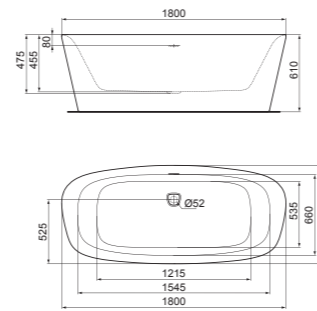

VASCA CENTRO STANZA DEA 170X75 CM

	MODELLO	SKU
	Bianco Bianco Opaco Bianco / Nero Opaco	E306601 K8720V1 K8720V3
<ul style="list-style-type: none"> - Dimensioni: 170x75 cm - Spessore: acrilico 4 mm - Peso: 45 kg 	<ul style="list-style-type: none"> - Capacità idrica: 223 lt - Normativa: EN 14516 - Piletta: piletta cromata 52 mm, forma trapezoidale (di fabbrica) 	

VASCA CENTRO STANZA DEA 180X80 CM

	MODELLO	SKU
	Bianco Bianco Opaco Bianco / Nero Opaco	E306701 K8721V1 K8721V3
<ul style="list-style-type: none"> - Dimensioni: 180x80 cm - Materiale: acrilico - Peso: 50 kg 	<ul style="list-style-type: none"> - Capacità idrica: 220 lt - Normativa: EN 14516 - Piletta: piletta cromata 52 mm (di fabbrica) 	

VASCA CENTRO STANZA DEA 190X90 CM

	MODELLO	SKU
	Bianco Bianco Opaco Bianco / Nero Opaco	E306801 K8722V1 K8722V3
<ul style="list-style-type: none"> - Dimensioni: 190x90 cm - Spessore: acrilico 4 mm - Peso: 55 kg 	<ul style="list-style-type: none"> - Capacità idrica: 342 lt - Normativa: EN 14516 - Piletta: piletta cromata 52 mm, forma trapezoidale (di fabbrica) 	

VASCA CENTRO PARETE DEA 180X80 CM

	MODELLO	SKU
	Bianco Bianco Opaco Bianco / Nero Opaco	T994001 T9940V1 T9940V3
<ul style="list-style-type: none"> - Dimensioni: 180x80 cm - Materiale: acrilico - Peso: 50 kg 	<ul style="list-style-type: none"> - Capacità idrica: 220 lt - Normativa: EN 14516 - Piletta: piletta cromata 52 mm (di fabbrica) 	