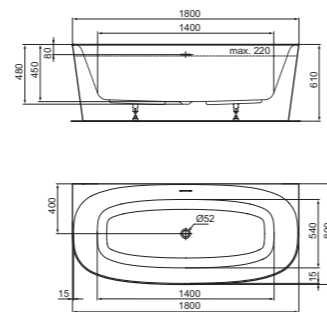

VASCA CENTRO STANZA DEA 170X75 CM

	MODELLO	SKU
	Bianco Bianco Opaco Bianco / Nero Opaco	E306601 K8720V1 K8720V3
<ul style="list-style-type: none"> - Dimensioni: 170x75 cm - Spessore: acrilico 4 mm - Peso: 45 kg 	<ul style="list-style-type: none"> - Capacità idrica: 223 lt - Normativa: EN 14516 - Piletta: piletta cromata 52 mm, forma trapezoidale (di fabbrica) 	

VASCA CENTRO STANZA DEA 180X80 CM

	MODELLO	SKU
	Bianco Bianco Opaco Bianco / Nero Opaco	E306701 K8721V1 K8721V3
<ul style="list-style-type: none"> - Dimensioni: 180x80 cm - Materiale: acrilico - Peso: 50 kg 	<ul style="list-style-type: none"> - Capacità idrica: 220 lt - Normativa: EN 14516 - Piletta: piletta cromata 52 mm (di fabbrica) 	

VASCA CENTRO STANZA DEA 190X90 CM

	MODELLO	SKU
	Bianco Bianco Opaco Bianco / Nero Opaco	E306801 K8722V1 K8722V3
<ul style="list-style-type: none"> - Dimensioni: 190x90 cm - Spessore: acrilico 4 mm - Peso: 55 kg 	<ul style="list-style-type: none"> - Capacità idrica: 342 lt - Normativa: EN 14516 - Piletta: piletta cromata 52 mm, forma trapezoidale (di fabbrica) 	

VASCA CENTRO PARETE DEA 180X80 CM

	MODELLO	SKU
	Bianco Bianco Opaco Bianco / Nero Opaco	T994001 T9940V1 T9940V3
<ul style="list-style-type: none"> - Dimensioni: 180x80 cm - Materiale: acrilico - Peso: 50 kg 	<ul style="list-style-type: none"> - Capacità idrica: 220 lt - Normativa: EN 14516 - Piletta: piletta cromata 52 mm (di fabbrica) 	