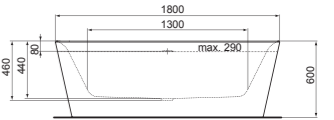

VASCA CENTRO STANZA DEA 180X80 CM

	MODELLO	SKU
	Bianco Bianco Opaco Bianco / Nero Opaco	E306701 K8721V1 K8721V3
<ul style="list-style-type: none"> - Dimensioni: 180x80 cm - Materiale: acrilico - Peso: 50 kg 	<ul style="list-style-type: none"> - Capacità idrica: 220 lt - Normativa: EN 14516 - Piletta: piletta cromata 52 mm (di fabbrica) 	

VASCA CENTRO STANZA DEA 190X90 CM

	MODELLO	SKU
	Bianco Bianco Opaco Bianco / Nero Opaco	E306801 K8722V1 K8722V3
<ul style="list-style-type: none"> - Dimensioni: 190x90 cm - Spessore: acrilico 4 mm - Peso: 55 kg 	<ul style="list-style-type: none"> - Capacità idrica: 342 lt - Normativa: EN 14516 - Piletta: piletta cromata 52 mm, forma trapezoidale (di fabbrica) 	

VASCA CENTRO PARETE DEA 180X80 CM

	MODELLO	SKU
	Bianco Bianco Opaco Bianco / Nero Opaco	T994001 T9940V1 T9940V3
<ul style="list-style-type: none"> - Dimensioni: 180x80 cm - Materiale: acrilico - Peso: 50 kg 	<ul style="list-style-type: none"> - Capacità idrica: 220 lt - Normativa: EN 14516 - Piletta: piletta cromata 52 mm (di fabbrica) 	

VASCA CENTRO STANZA TONIC II 180X80 CM

	MODELLO	SKU
	Bianco Bianco Opaco Bianco / Nero Opaco	E398101 K8725V1 K8725V3
<ul style="list-style-type: none"> - Dimensioni: 180x80 cm - Spessore: acrilico 4 mm - Peso: 50 kg 	<ul style="list-style-type: none"> - Capacità idrica: 290 lt - Normativa: EN 14516 - Piletta: piletta cromata 52 mm (di fabbrica) 	