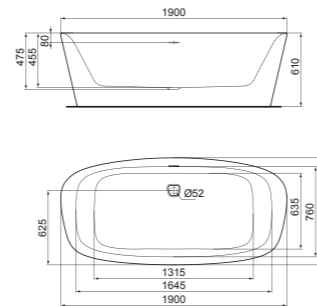

VASCA CENTRO STANZA DEA 170X75 CM

	MODELLO	SKU
	Bianco Bianco Opaco Bianco / Nero Opaco	E306601 K8720V1 K8720V3
<ul style="list-style-type: none"> - Dimensioni: 170x75 cm - Spessore: acrilico 4 mm - Peso: 45 kg 	<ul style="list-style-type: none"> - Capacità idrica: 223 lt - Normativa: EN 14516 - Piletta: piletta cromata 52 mm, forma trapezoidale (di fabbrica) 	

VASCA CENTRO STANZA DEA 180X80 CM

	MODELLO	SKU
	Bianco Bianco Opaco Bianco / Nero Opaco	E306701 K8721V1 K8721V3
<ul style="list-style-type: none"> - Dimensioni: 180x80 cm - Materiale: acrilico - Peso: 50 kg 	<ul style="list-style-type: none"> - Capacità idrica: 220 lt - Normativa: EN 14516 - Piletta: piletta cromata 52 mm (di fabbrica) 	

VASCA CENTRO STANZA DEA 190X90 CM

	MODELLO	SKU
	Bianco Bianco Opaco Bianco / Nero Opaco	E306801 K8722V1 K8722V3
<ul style="list-style-type: none"> - Dimensioni: 190x90 cm - Spessore: acrilico 4 mm - Peso: 55 kg 	<ul style="list-style-type: none"> - Capacità idrica: 342 lt - Normativa: EN 14516 - Piletta: piletta cromata 52 mm, forma trapezoidale (di fabbrica) 	

VASCA CENTRO PARETE DEA 180X80 CM

	MODELLO	SKU
	Bianco Bianco Opaco Bianco / Nero Opaco	T994001 T9940V1 T9940V3
<ul style="list-style-type: none"> - Dimensioni: 180x80 cm - Materiale: acrilico - Peso: 50 kg 	<ul style="list-style-type: none"> - Capacità idrica: 220 lt - Normativa: EN 14516 - Piletta: piletta cromata 52 mm (di fabbrica) 	