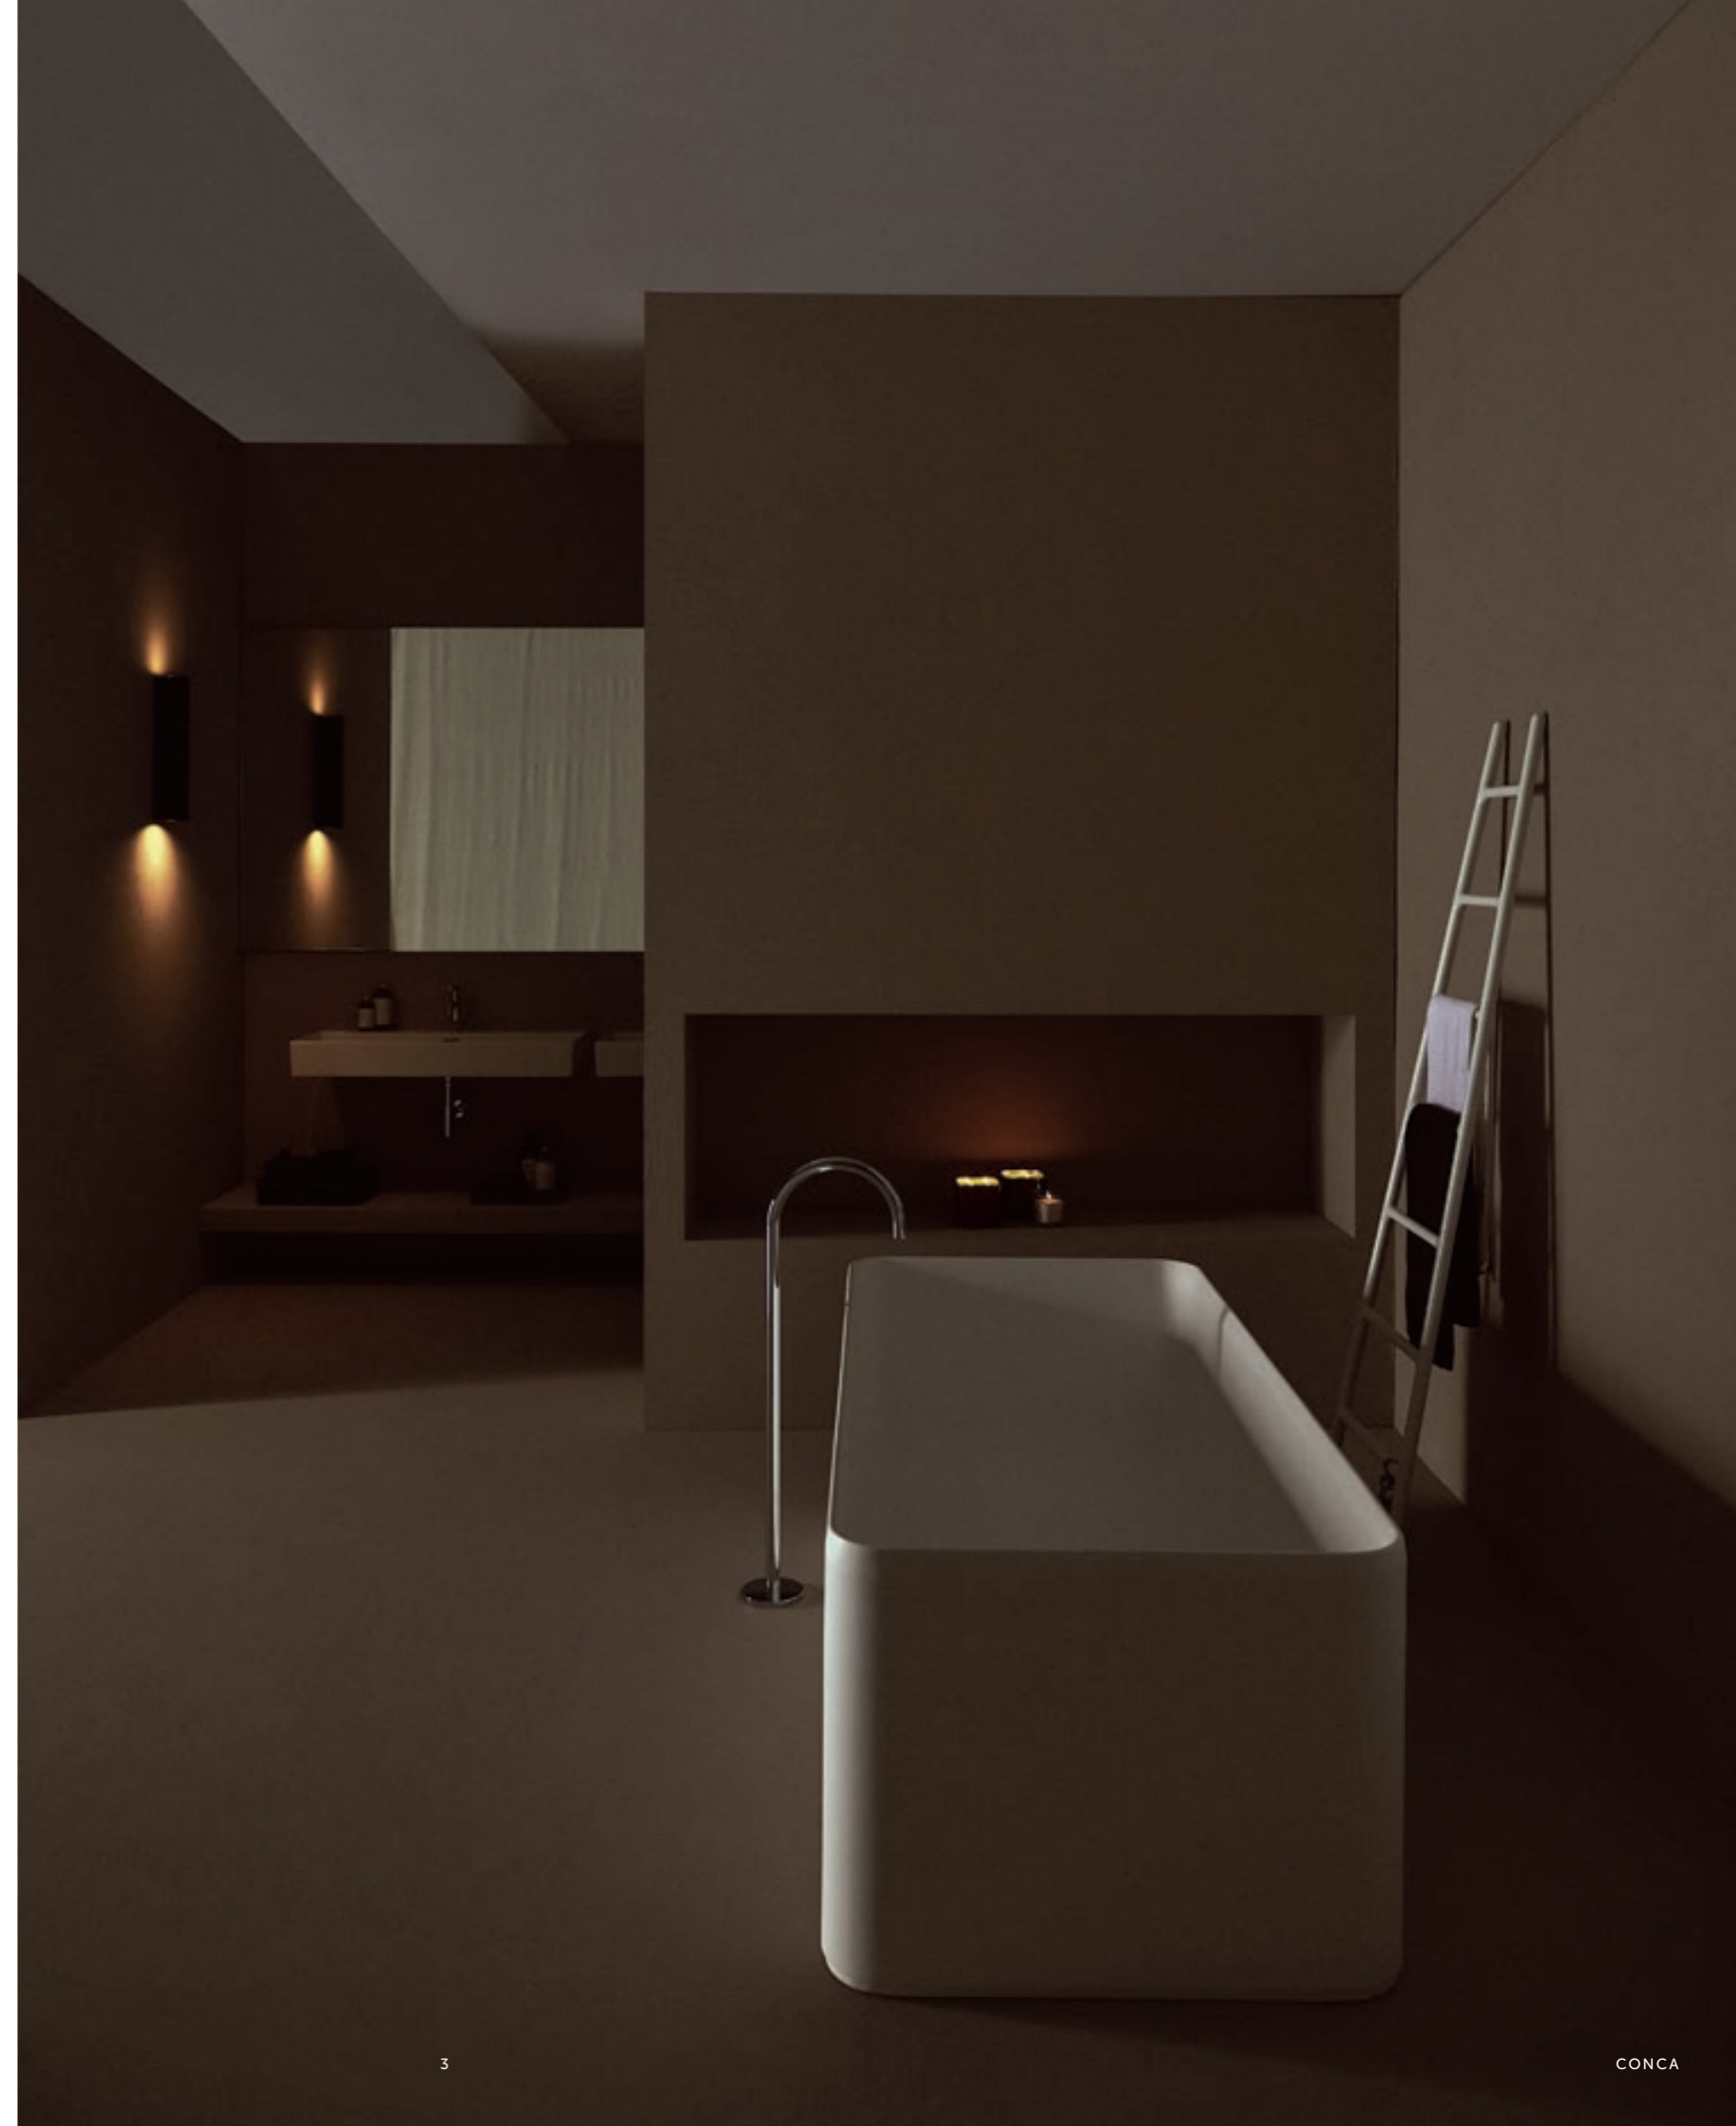

"Il colore è fonte di ispirazione
e libertà per creare un ambiente
esclusivo".

ROBERTO PALOMBA

Tonic II

– VASCHE

VASCA CENTRO STANZA CONCA 180X80 CM SOLID SURFACE

	MODELLO	SKU
	Bianco Opaco	K8830EN
<ul style="list-style-type: none"> - Dimensioni: 180x80 cm - Materiale: Solid Surface - Peso: 175 kg 	<ul style="list-style-type: none"> - Capacità idrica: 430 lt - Normativa: EN 14516 - Piletta: 52 mm incluso copripiletta (in Solid Surface Bianco Opaco) 	

VASCA CENTRO STANZA DEA 170X75 CM

	MODELLO	SKU
	Bianco Bianco Opaco Bianco / Nero Opaco	E306601 K8720V1 K8720V3
<ul style="list-style-type: none"> - Dimensioni: 170x75 cm - Spessore: acrilico 4 mm - Peso: 45 kg 	<ul style="list-style-type: none"> - Capacità idrica: 223 lt - Normativa: EN 14516 - Piletta: piletta cromata 52 mm, forma trapezoidale (di fabbrica) 	

VASCA CENTRO STANZA DEA 180X80 CM

	MODELLO	SKU
	Bianco Bianco Opaco Bianco / Nero Opaco	E306701 K8721V1 K8721V3
<ul style="list-style-type: none"> - Dimensioni: 180x80 cm - Materiale: acrilico - Peso: 50 kg 	<ul style="list-style-type: none"> - Capacità idrica: 220 lt - Normativa: EN 14516 - Piletta: piletta cromata 52 mm (di fabbrica) 	

VASCA CENTRO PARETE DEA 180X80 CM

	MODELLO	SKU
	Bianco Bianco Opaco Bianco / Nero Opaco	T994001 T9940V1 T9940V3
<ul style="list-style-type: none"> - Dimensioni: 180x80 cm - Materiale: acrilico - Peso: 50 kg 	<ul style="list-style-type: none"> - Capacità idrica: 220 lt - Normativa: EN 14516 - Piletta: piletta cromata 52 mm (di fabbrica) 	