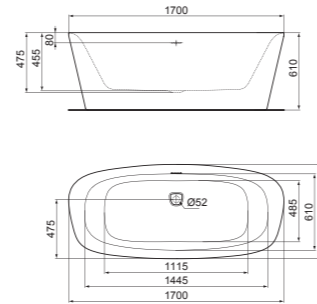

VASCA CENTRO STANZA DEA 170X75 CM

	MODELLO	SKU
	Bianco Bianco Opaco Bianco / Nero Opaco	E306601 K8720V1 K8720V3
<ul style="list-style-type: none"> - Dimensioni: 170x75 cm - Spessore: acrilico 4 mm - Peso: 45 kg 	<ul style="list-style-type: none"> - Capacità idrica: 223 lt - Normativa: EN 14516 - Piletta: piletta cromata 52 mm, forma trapezoidale (di fabbrica) 	

VASCA CENTRO STANZA DEA 180X80 CM

	MODELLO	SKU
	Bianco Bianco Opaco Bianco / Nero Opaco	E306701 K8721V1 K8721V3
<ul style="list-style-type: none"> - Dimensioni: 180x80 cm - Materiale: acrilico - Peso: 50 kg 	<ul style="list-style-type: none"> - Capacità idrica: 220 lt - Normativa: EN 14516 - Piletta: piletta cromata 52 mm (di fabbrica) 	

VASCA CENTRO STANZA DEA 190X90 CM

	MODELLO	SKU
	Bianco Bianco Opaco Bianco / Nero Opaco	E306801 K8722V1 K8722V3
<ul style="list-style-type: none"> - Dimensioni: 190x90 cm - Spessore: acrilico 4 mm - Peso: 55 kg 	<ul style="list-style-type: none"> - Capacità idrica: 342 lt - Normativa: EN 14516 - Piletta: piletta cromata 52 mm, forma trapezoidale (di fabbrica) 	

VASCA CENTRO PARETE DEA 180X80 CM

	MODELLO	SKU
	Bianco Bianco Opaco Bianco / Nero Opaco	T994001 T9940V1 T9940V3
<ul style="list-style-type: none"> - Dimensioni: 180x80 cm - Materiale: acrilico - Peso: 50 kg 	<ul style="list-style-type: none"> - Capacità idrica: 220 lt - Normativa: EN 14516 - Piletta: piletta cromata 52 mm (di fabbrica) 	